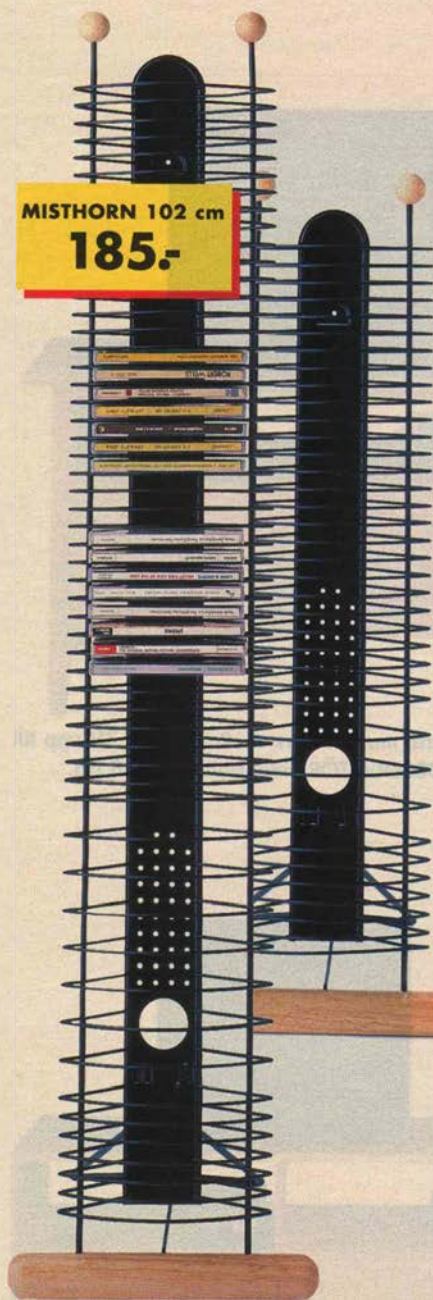

MISTHORN 102 cm
185.-

MISTHORN CD-pelare. Lackerat stål och fot av massivt trä. Rymmer 46 CD-skivor. 13×13 cm, höjd 102 cm **185.-** CD-pelare för 32 CD-skivor. 13×13 cm, höjd 72 cm **139.-**

STEL hylla. Rygg i obehandlad massiv furu. Passar bra att lasera, vaxa eller lackera. Hyllor i förzinkat stål. 22×22 cm, höjd 156 cm **429.-**